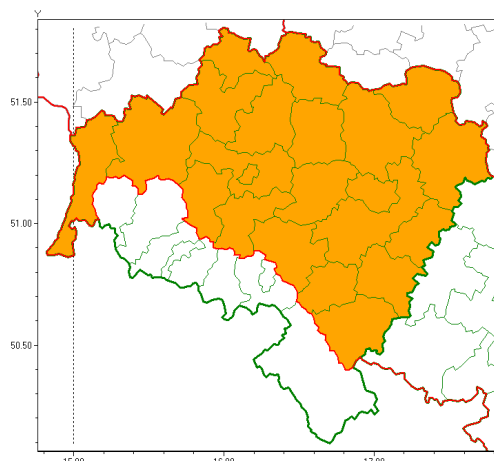

**Zasięg ostrzeżeń w województwie**

 Upał  
 2019-08-30 11:49

**WOJEWÓDZTWO DOLNOŚLĄSKIE**  
**OSTRZEŻENIA METEOROLOGICZNE ZBIORCZO NR 116**  
**WYKAZ OBSZARÓW ZUCIANYCH OSTRZEŻENIAMI**  
**o godz. 11:49 dnia 30.08.2019**

Zjawisko/Stopień zagrożenia	Upał/2
<b>Obszar (w nawiasie numer ostrzeżenia dla powiatu)</b>	powiaty: bolesławiecki(60), dzierżoniowski(64), głogowski(55), górowski(56), jaworski(58), Legnica(56), legnicki(56), lubuski(54), milicki(57), oleśnicki(57), oławski(57), polkowicki(55), strzeliński(59), redziński(55), widnicki(61), trzebnicki(58), wołowski(55), Wrocław(57), wrocławski(58), ząbkowicki(66), zgorzelecki(61), złotoryjski(59)
<b>Ważność</b>	od godz. 11:00 dnia 31.08.2019 do godz. 18:00 dnia 01.09.2019
<b>Prawdopodobieństwo</b>	80%
<b>Przebieg</b>	Prognozuje się upały. Temperatura maksymalna w dzień od 30°C do 32°C. Temperatura minimalna w nocy od 18°C do 20°C.
<b>SMS</b>	IMGW-PIB OSTRZEŻENIA: UPAL/2 dolnośląskie (22 powiatów) od 11:00/31.08 do 18:00/01.09.2019 temp. maks 32 st, temp min 20 st. Dotyczy powiatów: bolesławiecki, dzierżoniowski, głogowski, górowski, jaworski, Legnica, legnicki, lubuski, oleśnicki, oławski, polkowicki, strzeliński, redziński, widnicki, trzebnicki, wołowski, Wrocław, wrocławski, ząbkowicki, zgorzelecki i złotoryjski.
<b>RSO</b>	Woj. dolnośląskie (22 powiatów), IMGW-PIB wydał ostrzeżenie drugiego stopnia o upałach
<b>Uwagi</b>	Brak.
<b>Dyrektor synoptyk IMGW-PIB</b>	Michał Mercik