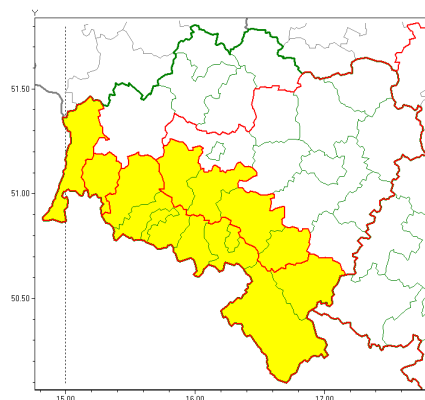

### Zasięg ostrzeżeń w województwie

Burze z gradem  
2020-05-11 12:08

Opady śniegu  
2020-05-11 12:08

Przymrozki  
2020-05-11 12:08

**WOJEWÓDZTWO DOLNOŚLĄSKIE**  
**OSTRZEŻENIA METEOROLOGICZNE ZBIORCZO NR 49**  
**WYKAZ OBSZARÓW ZUJCIANYCH OSTRZEŻENIAMI**  
**o godz. 12:08 dnia 11.05.2020**

<b>Zjawisko/Stopień zagrożenia</b>	Opady śniegu/1
<b>Obszar (w nawiasie numer ostrzeżenia dla powiatu)</b>	powiaty: Jelenia Góra(37), jeleniogórski(38), kamiennogórski(38), kłodzki(41), lubuski(35), lwówecki(37), Wałbrzych(38), wałbrzyski(39), zbkowicki(34)
<b>Ważność</b>	od godz. 21:00 dnia 11.05.2020 do godz. 04:00 dnia 12.05.2020
<b>Prawdopodobieństwo</b>	85%
<b>Przebieg</b>	W obszarach położonych powyżej 500 m n.p.m. prognozuje się wystąpienie opadów śniegu, okresami o umiarkowany natężeniu, powodujących przyrost pokrywy śnieżnej od 5 cm do 10 cm.
<b>SMS</b>	IMGW-PIB OSTRZEŻENIA: NIEG/1 dolnośląskie (9 powiatów) od 21:00/11.05 do 04:00/12.05.2020 przyrost pokrywy do 10 cm. Dotyczy powiatów: Jelenia Góra, jeleniogórski, kamiennogórski, kłodzki, lubuski, lwówecki, Wałbrzych, wałbrzyski i zbkowicki.
<b>RSO</b>	Woj. dolnośląskie (9 powiatów), IMGW-PIB wydał ostrzeżenie pierwszego stopnia o opadach śniegu
<b>Uwagi</b>	Brak.
<b>Zjawisko/Stopień zagrożenia</b>	Burze z gradem/1
<b>Obszar (w nawiasie numer ostrzeżenia dla powiatu)</b>	powiaty: dzierżoniowski(29), jaworski(27), Jelenia Góra(36), jeleniogórski(37), kamiennogórski(37), kłodzki(40), Legnica(22), legnicki(22), lwówecki(36), milicki(21), oleśnicki(21), oławski(21), strzeliński(23), redzki(21), widnicki(28), trzebnicki(21), Wałbrzych(37), wałbrzyski(38), wołowski(21), Wrocław(21), wrocławski(21), zbkowicki(33), złotoryjski(27)
<b>Ważność</b>	od godz. 13:00 dnia 11.05.2020 do godz. 20:00 dnia 11.05.2020