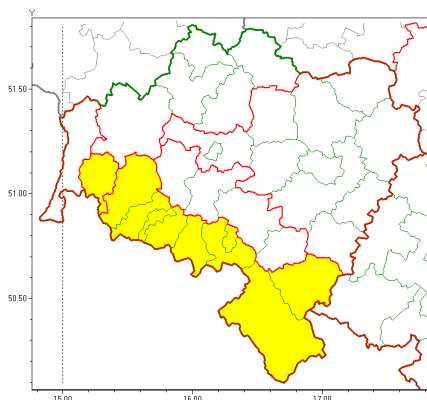

### Zasięg ostrzeżeń w województwie

Burze z gradem  
2020-05-11 12:08

Opady śniegu  
2020-05-11 12:08

Przymrozki  
2020-05-11 12:08

**WOJEWÓDZTWO DOLNOŚLĄSKIE**  
**OSTRZEŻENIA METEOROLOGICZNE ZBIORCZO NR 49**  
**WYKAZ OBSZARÓW ZUJCIANYCH OSTRZEŻENIAMI**  
**o godz. 12:08 dnia 11.05.2020**

<b>Zjawisko/Stopień zagrożenia</b>	Opady śniegu/1
<b>Obszar (w nawiasie numer ostrzeżenia dla powiatu)</b>	powiaty: Jelenia Góra(37), jeleniogórski(38), kamiennogórski(38), kłodzki(41), lubuski(35), lwówecki(37), Wałbrzych(38), wałbrzyski(39), zbkowicki(34)
<b>Ważność</b>	od godz. 21:00 dnia 11.05.2020 do godz. 04:00 dnia 12.05.2020
<b>Prawdopodobieństwo</b>	85%
<b>Przebieg</b>	W obszarach położonych powyżej 500 m n.p.m. prognozuje się wystąpienie opadów śniegu, okresami o umiarkowany natężeniu, powodujących przyrost pokrywy śnieżnej od 5 cm do 10 cm.
<b>SMS</b>	IMGW-PIB OSTRZEŻENIA: NIEG/1 dolnośląskie (9 powiatów) od 21:00/11.05 do 04:00/12.05.2020 przyrost pokrywy do 10 cm. Dotyczy powiatów: Jelenia Góra, jeleniogórski, kamiennogórski, kłodzki, lubuski, lwówecki, Wałbrzych, wałbrzyski i zbkowicki.
<b>RSO</b>	Woj. dolnośląskie (9 powiatów), IMGW-PIB wydał ostrzeżenie pierwszego stopnia o opadach śniegu
<b>Uwagi</b>	Brak.
<b>Zjawisko/Stopień zagrożenia</b>	Burze z gradem/1
<b>Obszar (w nawiasie numer ostrzeżenia dla powiatu)</b>	powiaty: dzierżoniowski(29), jaworski(27), Jelenia Góra(36), jeleniogórski(37), kamiennogórski(37), kłodzki(40), Legnica(22), legnicki(22), lwówecki(36), milicki(21), oleśnicki(21), oławski(21), strzeliński(23), redzki(21), widnicki(28), trzebnicki(21), Wałbrzych(37), wałbrzyski(38), wołowski(21), Wrocław(21), wrocławski(21), zbkowicki(33), złotoryjski(27)
<b>Ważność</b>	od godz. 13:00 dnia 11.05.2020 do godz. 20:00 dnia 11.05.2020