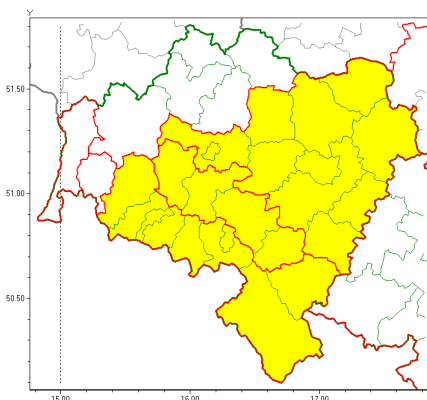

### Zasięg ostrzeżeń w województwie

Burze z gradem  
2020-05-11 12:08

Opady śniegu  
2020-05-11 12:08

Przymrozki  
2020-05-11 12:08

**WOJEWÓDZTWO DOLNOŚLĄSKIE**  
**OSTRZEŻENIA METEOROLOGICZNE ZBIORCZO NR 49**  
**WYKAZ OBSZARÓW ZUJCIANYCH OSTRZEŻENIAMI**  
**o godz. 12:08 dnia 11.05.2020**

<b>Zjawisko/Stopień zagrożenia</b>	Opady śniegu/1
<b>Obszar (w nawiasie numer ostrzeżenia dla powiatu)</b>	powiaty: Jelenia Góra(37), jeleniogórski(38), kamiennogórski(38), kłodzki(41), lubuski(35), lwówecki(37), Wałbrzych(38), wałbrzyski(39), zbkowicki(34)
<b>Ważność</b>	od godz. 21:00 dnia 11.05.2020 do godz. 04:00 dnia 12.05.2020
<b>Prawdopodobieństwo</b>	85%
<b>Przebieg</b>	W obszarach położonych powyżej 500 m n.p.m. prognozuje się wystąpienie opadów śniegu, okresami o umiarkowany natężeniu, powodujących przyrost pokrywy śnieżnej od 5 cm do 10 cm.
<b>SMS</b>	IMGW-PIB OSTRZEŻENIA: NIEG/1 dolnośląskie (9 powiatów) od 21:00/11.05 do 04:00/12.05.2020 przyrost pokrywy do 10 cm. Dotyczy powiatów: Jelenia Góra, jeleniogórski, kamiennogórski, kłodzki, lubuski, lwówecki, Wałbrzych, wałbrzyski i zbkowicki.
<b>RSO</b>	Woj. dolnośląskie (9 powiatów), IMGW-PIB wydał ostrzeżenie pierwszego stopnia o opadach śniegu
<b>Uwagi</b>	Brak.
<b>Zjawisko/Stopień zagrożenia</b>	Burze z gradem/1
<b>Obszar (w nawiasie numer ostrzeżenia dla powiatu)</b>	powiaty: dzierżoniowski(29), jaworski(27), Jelenia Góra(36), jeleniogórski(37), kamiennogórski(37), kłodzki(40), Legnica(22), legnicki(22), lwówecki(36), milicki(21), oleśnicki(21), oławski(21), strzeliński(23), redzki(21), widnicki(28), trzebnicki(21), Wałbrzych(37), wałbrzyski(38), wołowski(21), Wrocław(21), wrocławski(21), zbkowicki(33), złotoryjski(27)
<b>Ważność</b>	od godz. 13:00 dnia 11.05.2020 do godz. 20:00 dnia 11.05.2020