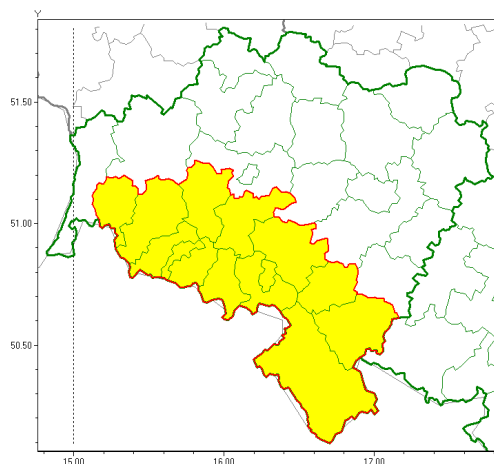

Zasięg ostrzeżeń w województwie

Intensywne opady śniegu
2021-12-09 11:33

WOJEWÓDZTWO DOLNO ŁĄSKIE
OSTRZEŻENIA METEOROLOGICZNE ZBIORCZO NR 158
WYKAZ OBYWATELI ZUCIANYCH OSTRZEŻENIAMI
o godz. 11:33 dnia 09.12.2021

Zjawisko/Stopień zagrożenia	Intensywne opady śniegu/1
Obszar (w nawiasie numer ostrzeżenia dla powiatu)	powiaty: dzierżoniowski(86), jaworski(78), Jelenia Góra(98), kamiennogórski(98), karkonoski(98), kłodzki(107), lubański(95), lwówecki(97), widnicki(81), Wałbrzych(99), wałbrzyski(102), zbkowicki(96), złotoryjski(78)
Ważność	od godz. 17:00 dnia 09.12.2021 do godz. 05:00 dnia 10.12.2021
Prawdopodobieństwo	85%
Przebieg	Prognozowane spadki śniegu powodujące miejscami przyrost pokrywy śnieżnej o 10 cm do 15 cm.
SMS	IMGW-PIB OSTRZEŻENIA: NIEG/1 dolno łąskie (13 powiatów) od 17:00/09.12 do 05:00/10.12.2021 przyrost pokrywy 10-15 cm. Dotyczy powiatów: dzierżoniowski, jaworski, Jelenia Góra, kamiennogórski, karkonoski, kłodzki, lubański, lwówecki, widnicki, Wałbrzych, wałbrzyski, zbkowicki i złotoryjski.
RSO	Woj. dolno łąskie (13 powiatów), IMGW-PIB wydał ostrzeżenie pierwszego stopnia o intensywnych opadach śniegu
Uwagi	Brak.
Dyrektor synoptyk IMGW-PIB	Piotr Ojrzyski