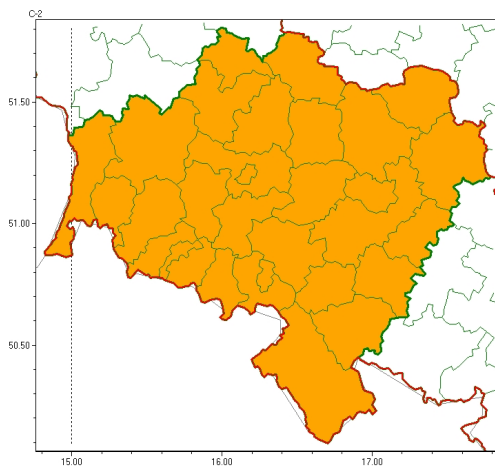

Zasięg ostrzeżeń w województwie

Burze z gradem
2023-07-04 22:43

WOJEWÓDZTWO DOLNOŚLĄSKIE
OSTRZEŻENIA METEOROLOGICZNE ZBIORCZO NR 122
WYKAZ OBLICZONYCH OSTRZEŻEŃ
o godz. 22:43 dnia 04.07.2023

Zjawisko/Stopień zagrożenia	Burze z gradem/2
Obszar (w nawiasie numer ostrzeżenia dla powiatu)	powiaty: bolesławiecki(39), dzierżoniowski(45), głogowski(37), górowski(34), jaworski(39), Jelenia Góra(72), kamiennogórski(65), karkonoski(72), kłodzki(66), Legnica(37), legnicki(38), lubuski(62), lubuski(37), lwówecki(69), milicki(37), oleśnicki(36), oławski(36), polkowicki(37), strzeliński(38), redziński(35), widnicki(41), trzebnicki(36), Wałbrzych(53), wałbrzyski(64), wołowski(36), Wrocław(35), wrocławski(35), zbkowicki(48), zgorzelecki(48), złotoryjski(40)
Ważność	od godz. 11:00 dnia 05.07.2023 do godz. 20:00 dnia 05.07.2023
Prawdopodobieństwo	80%
Przebieg	Prognozowane są burze, którym miejscami będą towarzyszyć silne opady deszczu od 20 mm do 35 mm, oraz porywy wiatru do 90 km/h, lokalnie możliwe porywy do 100 km/h. Miejscami grad.
SMS	IMGW-PIB OSTRZEŻEGA: BURZE Z GRADEM/2 dolnośląskie (wszystkie powiaty) od 11:00/05.07 do 20:00/05.07.2023 deszcz 35 mm, grad, porywy 100 km/h. Dotyczy powiatów: wszystkie powiaty.
RSO	Woj. dolnośląskie (wszystkie powiaty), IMGW-PIB wydał ostrzeżenie drugiego stopnia o burzach z gradem
Uwagi	Brak.